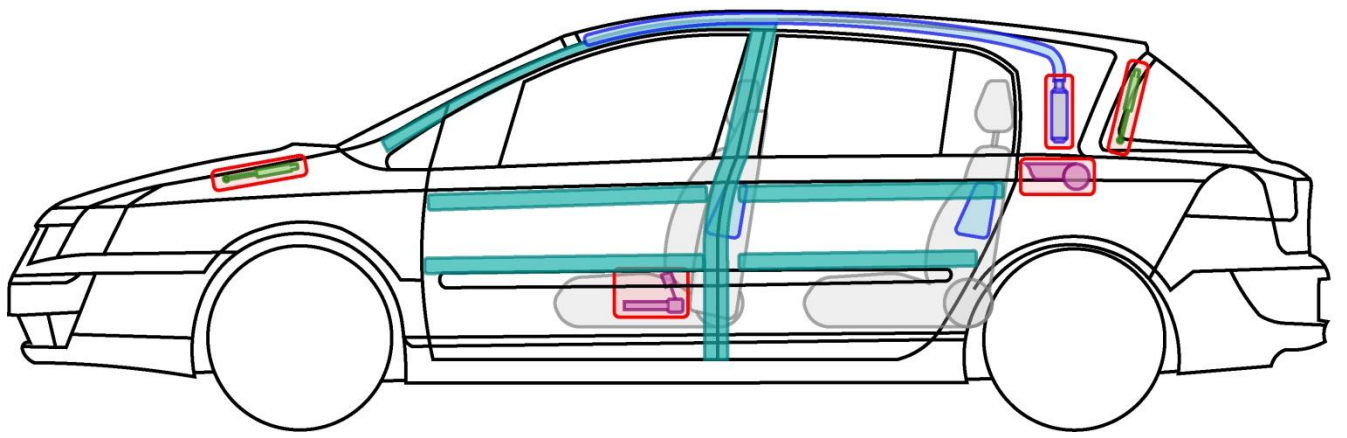

# VEL SATIS

TYP: J, 2002-2009

### Legende

	Airbag		Karosserie-verstärkung		Steuergerät
	Gas-generator		Überroll-schutz		Batterie
	Gurt-straffer		Gasdruck-dämpfer		Kraftstoff-tank