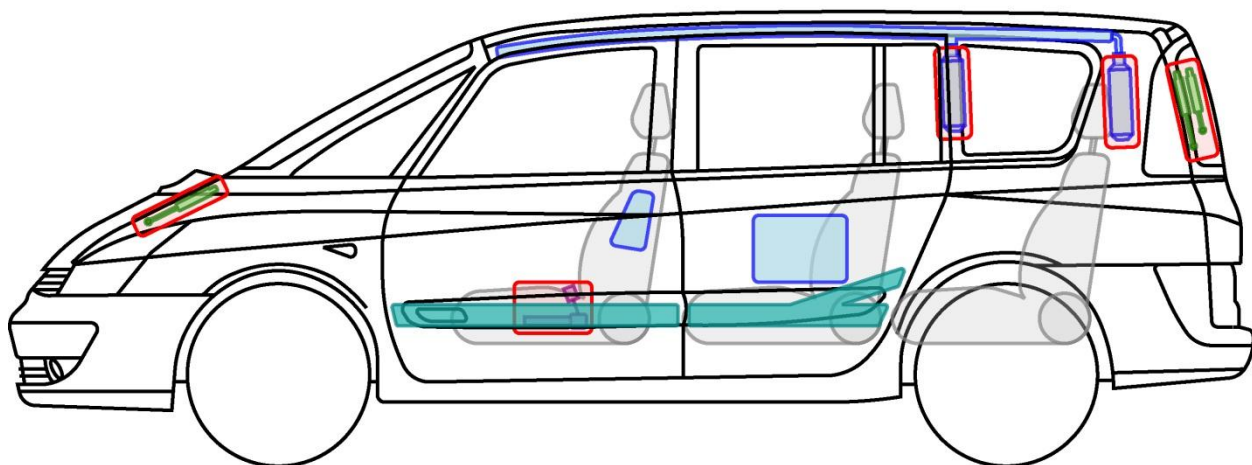

ESPACE

TYP: JE, 1997-2002

Legende

	Airbag		Karosserie-verstärkung		Steuergerät
	Gas-generator		Überroll-schutz		Batterie
	Gurt-straffer		Gasdruck-dämpfer		Kraftstoff-tank

Legende

	Airbag		Karosserie- verstärkung		Steuergerät
	Gas- generator		Überroll- schutz		Batterie
	Gurt- straffer		Gasdruck- dämpfer		Kraftstoff- tank