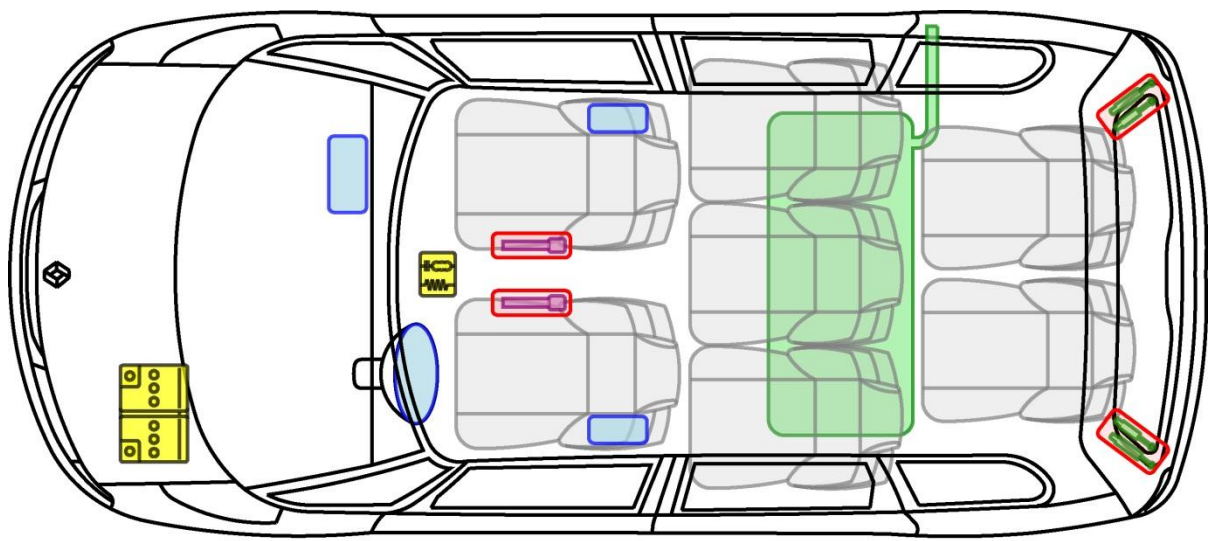

ESPACE

TYP: JE, 1997-2002

Legende

	Airbag		Karosserie-verstärkung		Steuergerät
	Gas-generator		Überroll-schutz		Batterie
	Gurt-straffer		Gasdruck-dämpfer		Kraftstoff-tank

Legende

	Airbag		Karosserie- verstärkung		Steuergerät
	Gas- generator		Überroll- schutz		Batterie
	Gurt- straffer		Gasdruck- dämpfer		Kraftstoff- tank