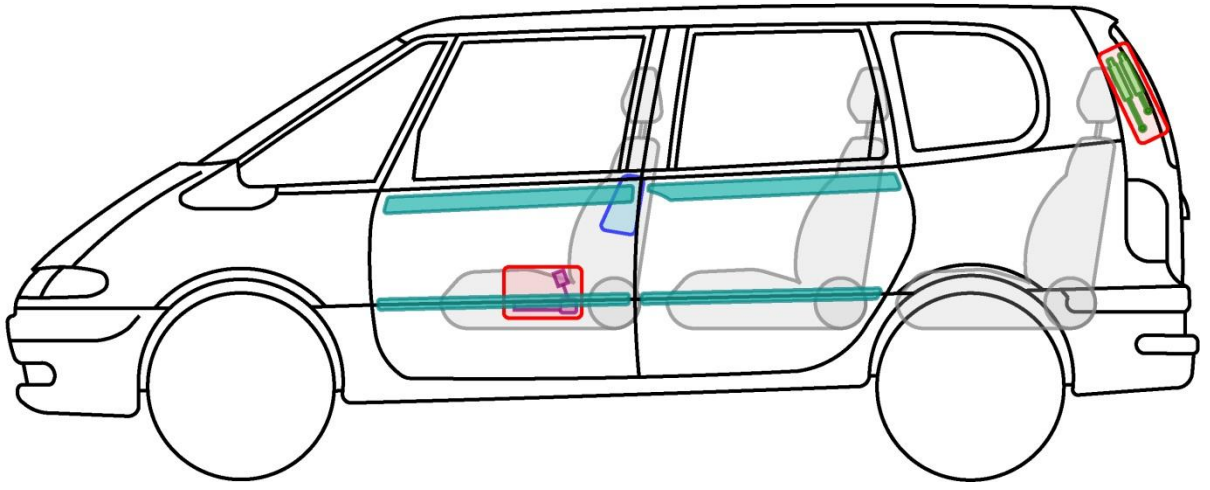

ESPACE

TYP: JE, 1997-2002

Legende

	Airbag		Karosserie-verstärkung		Steuergerät
	Gas-generator		Überroll-schutz		Batterie
	Gurt-straffer		Gasdruck-dämpfer		Kraftstoff-tank

Legende

	Airbag		Karosserie- verstärkung		Steuergerät
	Gas- generator		Überroll- schutz		Batterie
	Gurt- straffer		Gasdruck- dämpfer		Kraftstoff- tank