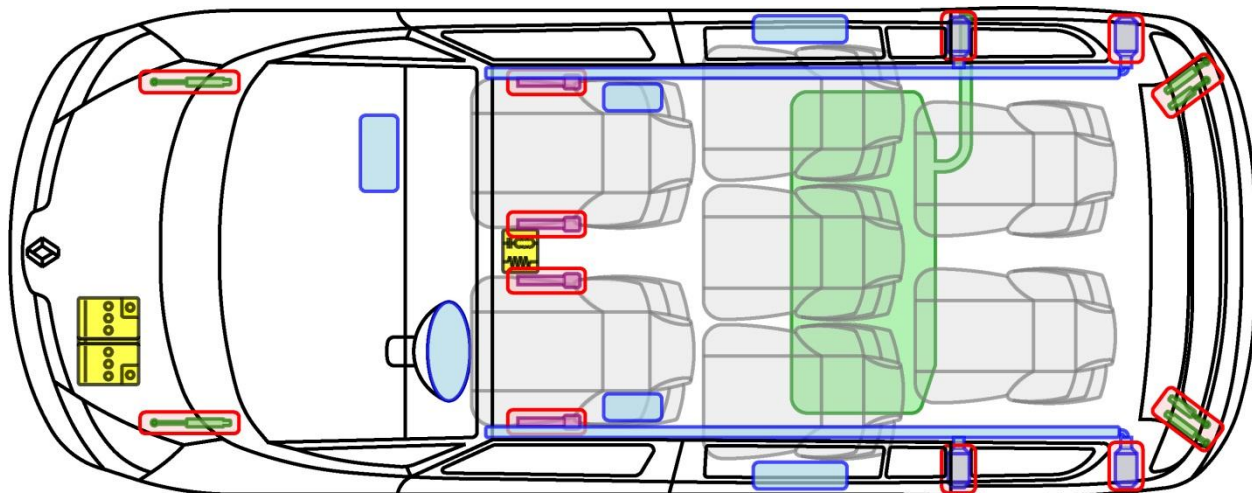

ESPACE

TYP: JE, 1997-2002

Legende

	Airbag		Karosserie-verstärkung		Steuergerät
	Gas-generator		Überroll-schutz		Batterie
	Gurt-straffer		Gasdruck-dämpfer		Kraftstoff-tank

Legende

	Airbag		Karosserie- verstärkung		Steuergerät
	Gas- generator		Überroll- schutz		Batterie
	Gurt- straffer		Gasdruck- dämpfer		Kraftstoff- tank