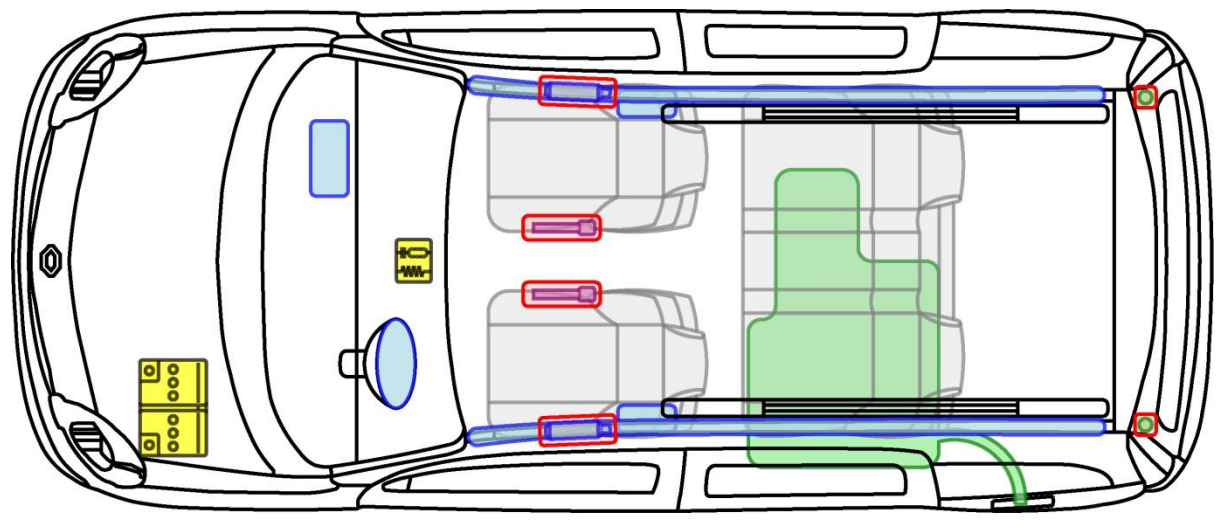

Legende

	Airbag		Karosserie- verstärkung		Steuergerät
	Gas- generator		Überroll- schutz		Batterie
	Gurt- straffer		Gasdruck- dämpfer		Kraftstoff- tank

KANGOO
TYP: W, 2007-

Legende

	Airbag		Karosserie- verstärkung		Steuergerät
	Gas- generator		Überroll- schutz		Batterie
	Gurt- straffer		Gasdruck- dämpfer		Kraftstoff- tank

KANGOO be bop

TYP: KW/FW, 2009-

Legende

	Airbag		Karosserie-verstärkung		Steuergerät
	Gas-generator		Überroll-schutz		Batterie
	Gurt-straffer		Gasdruck-dämpfer		Kraftstoff-tank