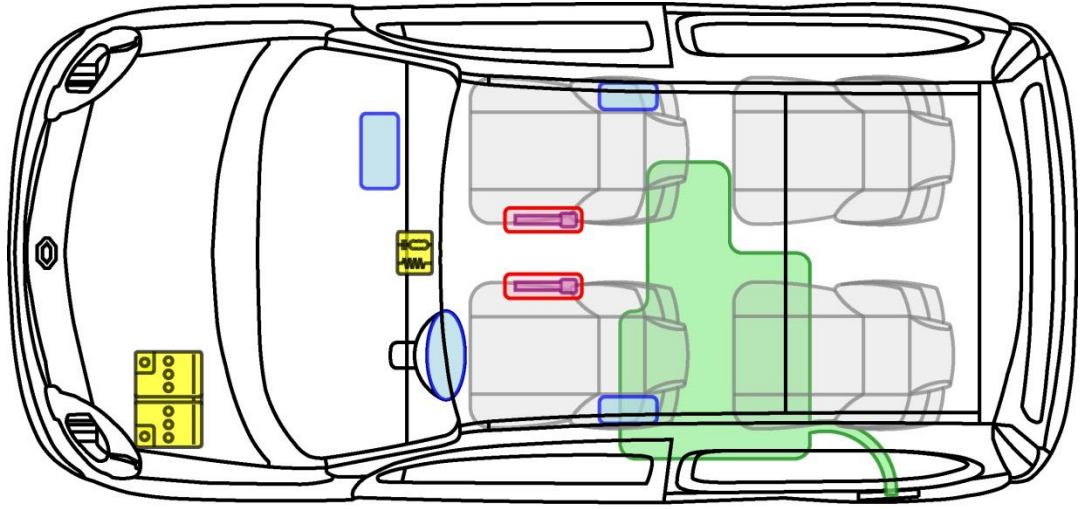

Legende

	Airbag		Karosserie- verstärkung		Steuergerät
	Gas- generator		Überroll- schutz		Batterie
	Gurt- straffer		Gasdruck- dämpfer		Kraftstoff- tank

KANGOO
TYP: W, 2007-

Legende

	Airbag		Karosserie- verstärkung		Steuergerät
	Gas- generator		Überroll- schutz		Batterie
	Gurt- straffer		Gasdruck- dämpfer		Kraftstoff- tank

KANGOO be bop

TYP: KW/FW, 2009-

Legende

	Airbag		Karosserie-verstärkung		Steuergerät
	Gas-generator		Überroll-schutz		Batterie
	Gurt-straffer		Gasdruck-dämpfer		Kraftstoff-tank