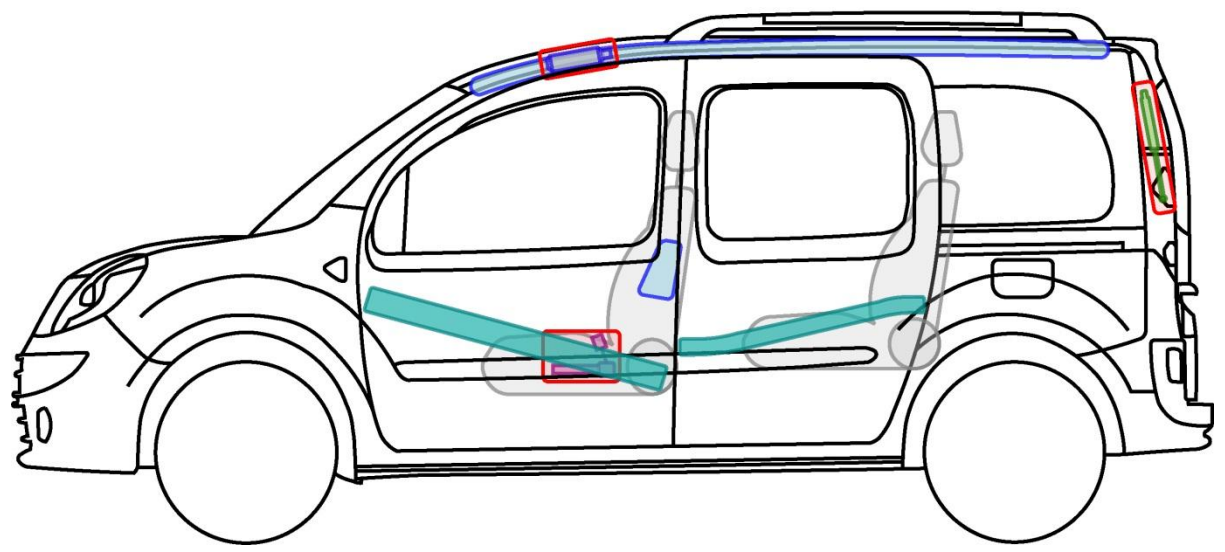

Legende

	Airbag		Karosserie- verstärkung		Steuergerät
	Gas- generator		Überroll- schutz		Batterie
	Gurt- straffer		Gasdruck- dämpfer		Kraftstoff- tank

KANGOO
TYP: W, 2007-

Legende

	Airbag		Karosserie- verstärkung		Steuergerät
	Gas- generator		Überroll- schutz		Batterie
	Gurt- straffer		Gasdruck- dämpfer		Kraftstoff- tank

KANGOO be bop

TYP: KW/FW, 2009-

Legende

	Airbag		Karosserie-verstärkung		Steuergerät
	Gas-generator		Überroll-schutz		Batterie
	Gurt-straffer		Gasdruck-dämpfer		Kraftstoff-tank