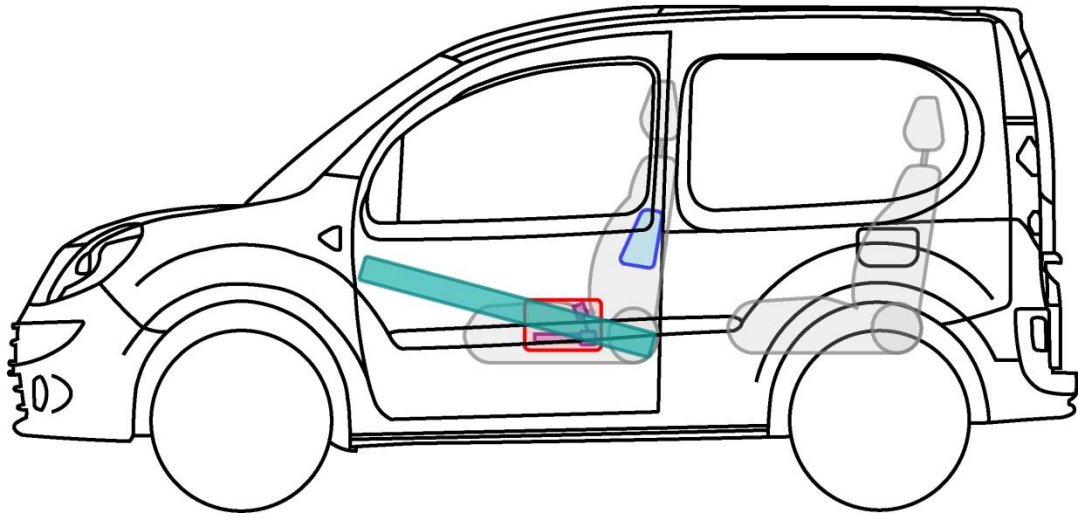

Legende

	Airbag		Karosserie- verstärkung		Steuergerät
	Gas- generator		Überroll- schutz		Batterie
	Gurt- straffer		Gasdruck- dämpfer		Kraftstoff- tank

KANGOO
TYP: W, 2007-

Legende

	Airbag		Karosserie- verstärkung		Steuergerät
	Gas- generator		Überroll- schutz		Batterie
	Gurt- straffer		Gasdruck- dämpfer		Kraftstoff- tank

KANGOO be bop

TYP: KW/FW, 2009-

Legende

	Airbag		Karosserie-verstärkung		Steuergerät
	Gas-generator		Überroll-schutz		Batterie
	Gurt-straffer		Gasdruck-dämpfer		Kraftstoff-tank