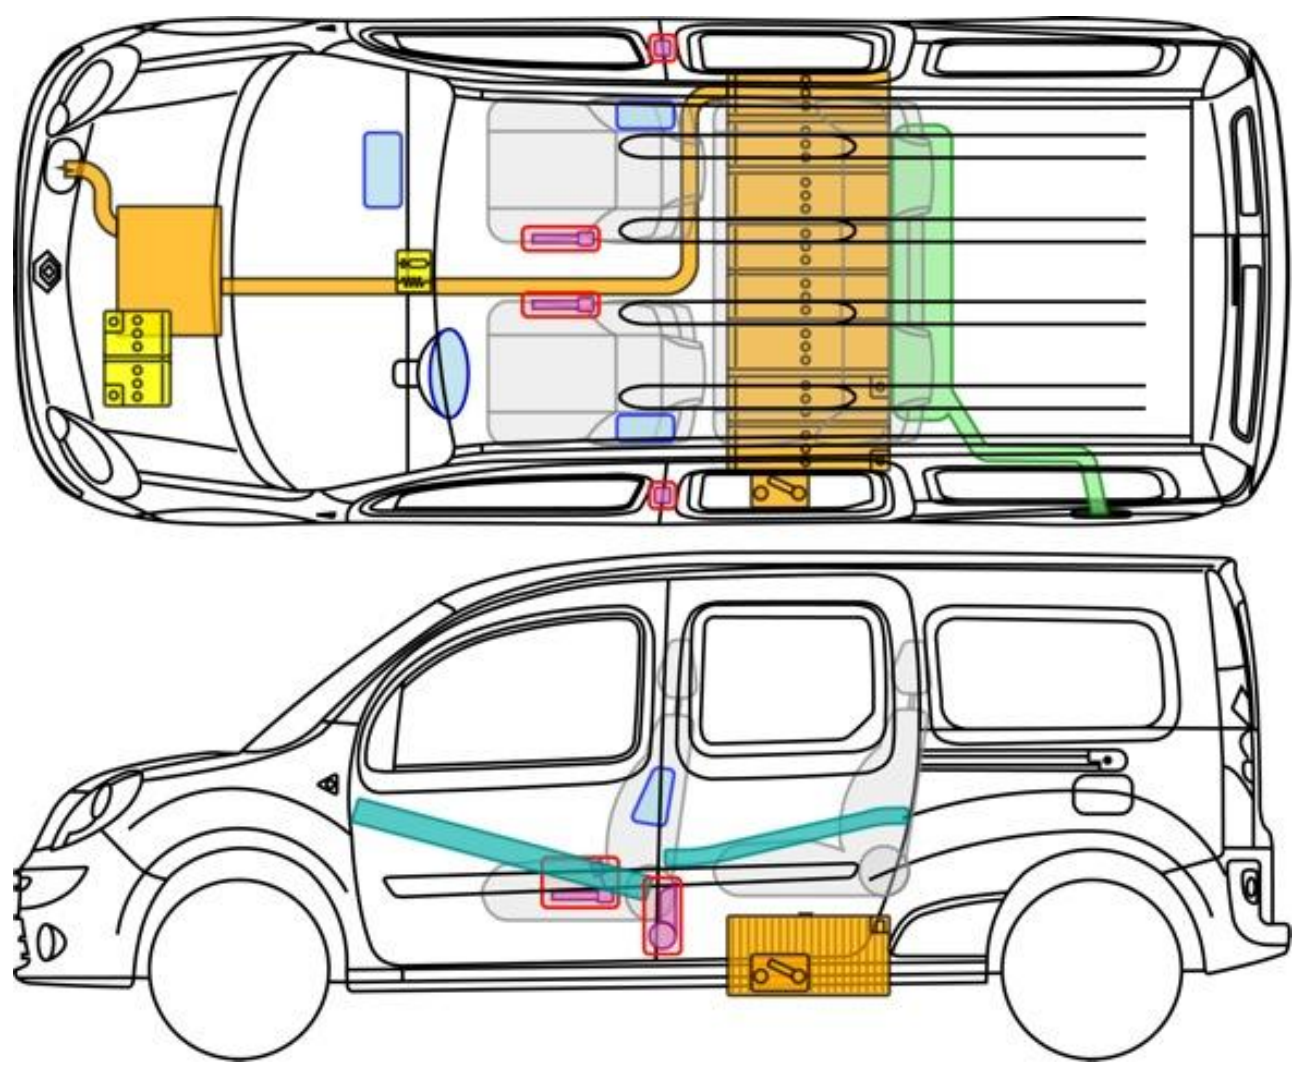

KANGOO Z.E.

TYP: , 2011-

Legende

	Airbag		Karosserie-verstärkung		Steuergerät		Hochvolt-batterie
	Gas-generator		Überroll-schutz		12 V Batterie		Hochvolt-leitung/-komponente
	Gurt-straffer		Gasdruck-dämpfer		Kraftstoff-tank		HV-Trennstelle

KANGOO MAXI Z.E.

TYP: , 2011-

Legende

	Airbag		Karosserie-verstärkung		Steuergerät		Hochvolt-batterie
	Gas-generator		Überroll-schutz		12 V Batterie		Hochvolt-leitung/-komponente
	Gurt-straffer		Gasdruck-dämpfer		Kraftstoff-tank		HV-Trennstelle