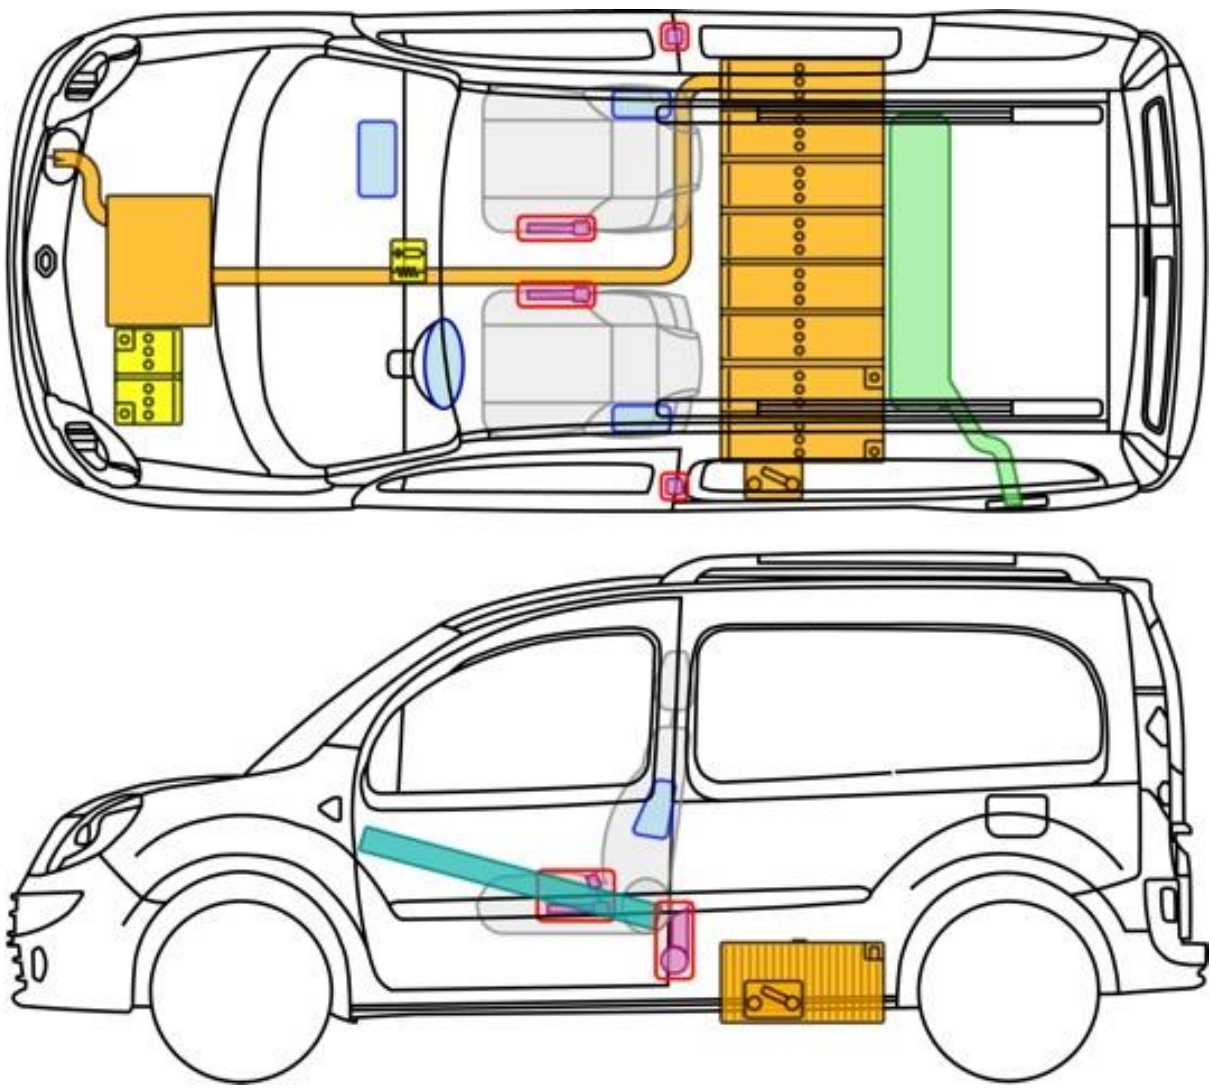

KANGOO Z.E.

TYP: , 2011-

Legende

	Airbag		Karosserie-verstärkung		Steuergerät		Hochvolt-batterie
	Gas-generator		Überroll-schutz		12 V Batterie		Hochvolt-leitung/-komponente
	Gurt-straffer		Gasdruck-dämpfer		Kraftstoff-tank		HV-Trennstelle

KANGOO MAXI Z.E.

TYP: , 2011-

Legende

	Airbag		Karosserie-verstärkung		Steuergerät		Hochvolt-batterie
	Gas-generator		Überroll-schutz		12 V Batterie		Hochvolt-leitung/-komponente
	Gurt-straffer		Gasdruck-dämpfer		Kraftstoff-tank		HV-Trennstelle